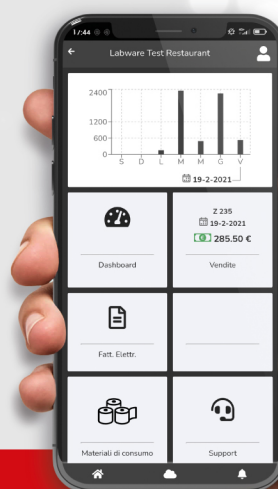

labware
innovation is an attitude

LABWARE S.p.A
Via Enzo Ferrari, 3 - Zona Ind. "A", Civitanova Marche (MC), Italy
GPS position: 43° 17' 2" N, 13° 40' 51" E
www.labware.it